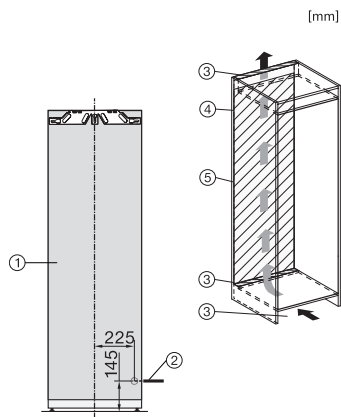

K 7738 D

Kjøleskap for innbygging med romslig interiør, vedlikeholdsfri LED-belysning og 4*-fryseboks.

K7733E, K7763E, K7732E, K7734F, K7764E, K7743E, K7743D, K7744E, K7773D, K7774D (footnote*) (installation drawings)