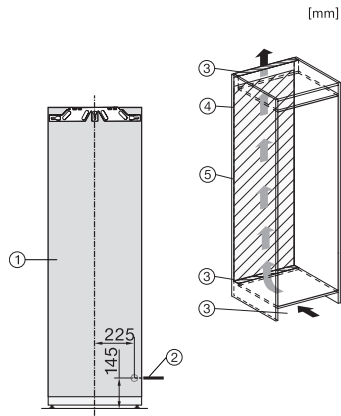

K 7737 D

Kjøleskap for innbygging med DynaCool og LED-belysning for praktisk lagring av matvarer.

K7733E, K7763E, K7732E, K7734F, K7764E, K7743E, K7744E, K7773D, K7774D (footnote*) (installation drawings)