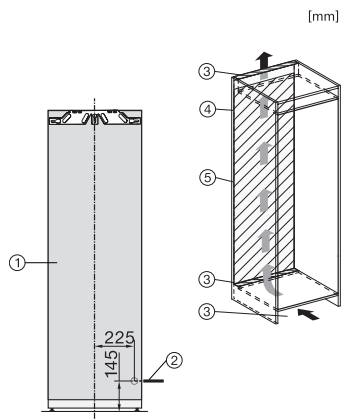

K 7716 E

Kjøleskap for innbygging med romslig interiør, vedlikeholdsfri LED-belysning og 4*-fryseboks.

K7733E, K7763E, K7732E, K7734F, K7764E, K7743E, K7744E, K7773D, K7774D (footnote*) (installation drawings)