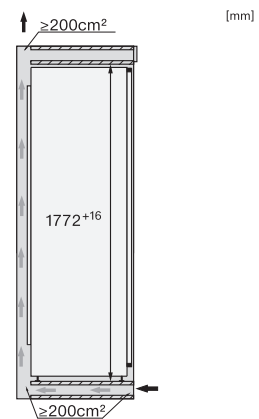

K7733E, K7763E, K7732E, K7734F, K7764E, K7743E, K7744E, K7773D, K7774D, side view (installation drawings)