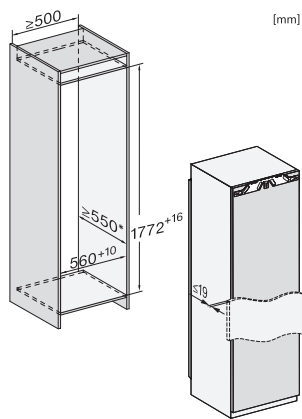

K7733E, K7763E, K7732D, K7732E, K7734F, K7764E, K7743E, K7744E, K7773D, K7774D, built-in (footnote*) (drawings)