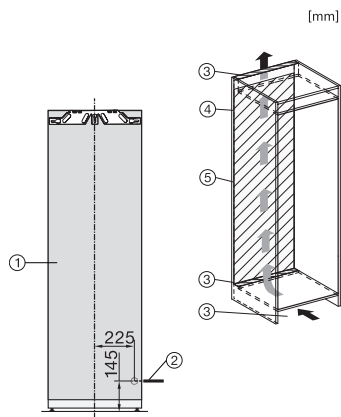

K 7715 E

Kjøleskap for innbygging med DynaCool og LED-belysning for praktisk lagring av matvarer.

K7733E, K7763E, K7732E, K7734F, K7764E, K7743E, K7744E, K7773D, K7774D (footnote*) (installation drawings)