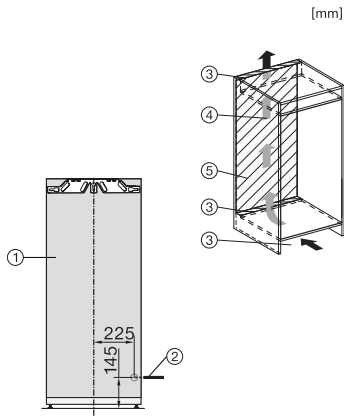

K 7437 D

Kjøleskap for innbygging

med DailyFresh, vedlikeholdsfri LED-belysning, DynaCool og ComfortClean.

K7433E, K7434E, K7464E, K7443D, K7444D, K7473D, K7474D, FNS74470D, installation (footnote*) (installation drawings)