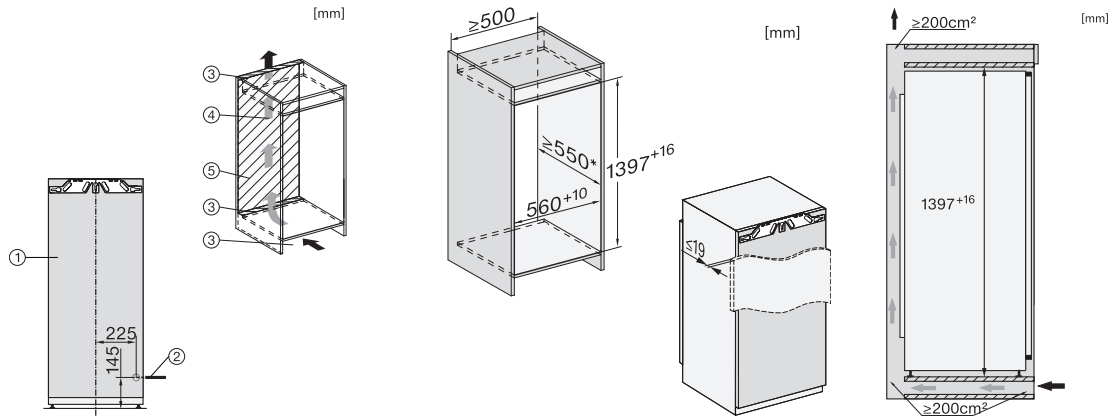

K 7437 D

Kjøleskap for innbygging

med DailyFresh, vedlikeholdsfri LED-belysning, DynaCool og ComfortClean.

K7433E, K7434E, K7464E, K7443D, K7444D, K7473D, K7474D, FNS74470D, installation (footnote*) (installation drawings)

K7433E, K7434E, K7464E, K7443D, K7444D, K7473D, K7474D, FNS7470D, built-in (footnote*) (installation drawings)

K7477B, K7438C, K7433E, K7434E, K7464E, K7443D, K7444D, K7473D, K7474D, FNS7470D, side view (installation drawings)