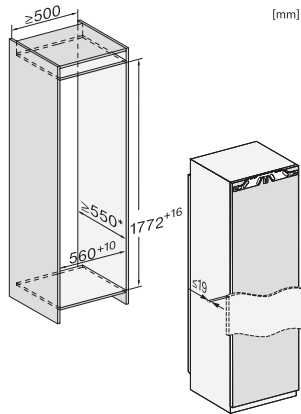

FNS 7774 D

Innbyggingsfryseskap

med NoFrost og åtte fryseskuffer på teleskopskinner for maks. komfort.

K7733E, K7763E, K7732D, K7732E, K7734F, K7764E, K7743E, K7744E, K7773D, K7774D, built-in (footnote*) (drawings)