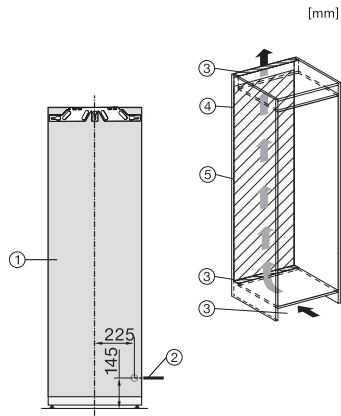

FNS 7710 E
Innbyggingsfryseskap
med NoFrost og åtte fryseskuffer for høy komfort.

K7733E, K7763E, K7732E, K7734F, K7764E, K7743E, K7744E, K7773D, K7774D (footnote*) (installation drawings)