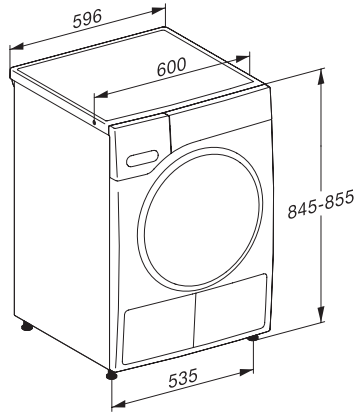

TWL680WP 125 Gala Edition
 T1 Varmepumpetørketrommel:
 Med SteamFinish og DryCare 40 for skånsom tøypleie.

EAN: 4002516759546 / Materialnummer: 12437070 /

Gammelt materialnummer: 12WL6802NDS

Drivhuseffekt kjølemiddel i CO ₂ e	3
Drivhuseffekt produkt i CO ₂ e	0,42
Bytt lyspære	Serviceavdeling
Vedlagt tilbehør	
Duftampulle	•
Verdikupong for en sekundær duftampulle	•
Tilgjengelige språk	
Tilgjengelige språk via MultiLingua	bahasa malaysia, dansk, deutsch, english (AU), english (GB), english (US), español, français (CA), français (FR), hrvatski, italiano, magyar, nederlands, norsk, polski, portugûês, русский, română, slovenčina, slovenščina, srpski, suomi, svenska, türkçe, українська, čeština, ελληνικά, , , ,

TWL680WP 125 Gala Edition
T1 Varmepumpetørketrommel:
Med SteamFinish og DryCare 40 for skånsom tøypleie.

T1 installation drawing, facia 5 degree, measures in mm

T1 drawing, facia 5 degree, measures in mm

T1 drawing, facia 5 degree, without porthole, measures in mm

T1 drawing, facia 5 degree, measures in mm