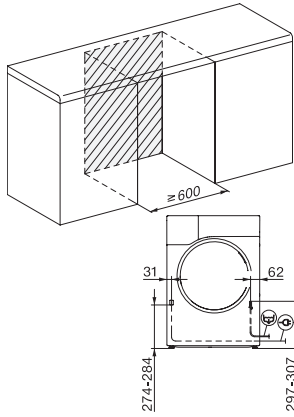

TWL680WP 125 Gala Edition
 T1 Varmepumpetørketrommel:
 Med SteamFinish og DryCare 40 for skånsom tøypleie.

EAN: 4002516759546 / Materialnummer: 12437070 /

Gammelt materialnummer: 12WL6802NDS

Drivhuseffekt kjølemiddel i CO ₂ e	3
Drivhuseffekt produkt i CO ₂ e	0,42
Bytt lyspære	Serviceavdeling
Vedlagt tilbehør	
Duftampulle	•
Verdikupong for en sekundær duftampulle	•
Tilgjengelige språk	
Tilgjengelige språk via MultiLingua	bahasa malaysia, dansk, deutsch, english (AU), english (GB), english (US), español, français (CA), français (FR), hrvatski, italiano, magyar, nederlands, norsk, polski, portugûês, русский, română, slovenčina, slovenščina, srpski, suomi, svenska, türkçe, українська, čeština, ελληνικά, , , ,

TWL680WP 125 Gala Edition
T1 Varmepumpetørketrommel:
Med SteamFinish og DryCare 40 for skånsom tøypleie.

T1 installation drawing, facia 5 degree, measures in mm

T1 drawing, facia 5 degree, measures in mm

T1 drawing, facia 5 degree, without porthole, measures in mm

T1 drawing, facia 5 degree, measures in mm