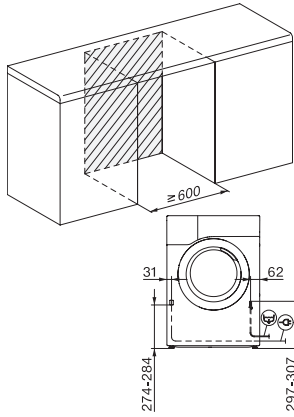

EcoFeedback	•
EcoDry-teknologi	•
Vedlikeholdsfri varmeveksler	•
Profesjonell Eco-motor	•
EcoSpeed	•
Tørkeprogrammer	
Automatic +	•
Bomull	•
Bomull pil	•
Lettstelt	•
Finvask	•
Skjorter	•
Finish silke	•
Finish ull	•
Express	•
Denim	•
Outdoor	•
Impregnering	•
Treningstøy	•
Hodeputer normale	•
Lufting kald	•
Lufting varm	•
Kurvprogram	•
Strykeklart	•
Sengetøy	•
Finish damp	•
Tillegg tørking	
Antikrøll	•
Varselsignal	•
DryCare 40	•
DryFresh	•
PowerFresh	•
Kvalitet	
Skånsomme tøyløftere	•
Sikkerhet	
PIN-kode	•
Indikator «Tøm beholder»	•
Indikator «Rengjør filter»	•
Optisk grensesnitt	•
Tekniske data	
Mål i mm (bredde)	596
Mål i mm (høyde)	850
Mål i mm (dybde)	636
Produktdybde med åpnet dør i mm	1054
Vekt i kg	56
Total tilkoblingsverdi i kW	1,10
Spenning i V	220-240

TEL685WP 125 Gala Edition
 T1 Varmepumpe-tørketrommel:
 9 kg | ComfortSensor | SteamCare | SilenceDrum | DryCare 40

EAN: 4002516755029 / Materialnummer: 12437010 /
 Gammelt materialnummer: 12EL6852NDS

Sikring i A	10
Frekvens i Hz	50
Lengde på elektrisk ledning i m	2,0
Hermetisk lukket	•
Type kølemiddel	R290
Kølemiddelmængde i kg	0,14
Drivhuseffekt kølemiddel i CO ₂ e	3
Drivhuseffekt produkt i CO ₂ e	0,42
Bytt lyspære	Serviceafdeling
Vedlagt tilbehør	
Duftampulle	•
Verdikupong for en sekundær duftampulle	•
Tilgængelige språk	

TEL685WP 125 Gala Edition
T1 Varmepumpetørketrommel:
9 kg | ComfortSensor | SteamCare | SilenceDrum | DryCare 40

T1 installation drawing, slanted facia or straight facia, measures in mm

T1 drawing, slanted facia or straight facia, measures in mm

T1 drawing, slanted facia or straight facia, with porthole, measures in mm

T1 drawing, slanted facia or straight facia, measures in mm