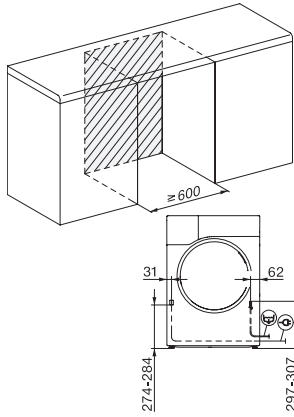

TWC660WP 125 Edition

T1 Varmepumpetørketrommel:

Med A+++ og DryCare 40 for effektiv og skånsom tørking.

EAN: 4002516767909 / Materialnummer: 12435000 /
Gammelt materialnummer: 12WC6602NDS

Tørkeprogrammer	
Bomull	•
Lettstelt	•
Finvask	•
Skjorter	•
Finish ull	•
Express	•
Impregnering	•
Sengetøy	•
Lufting varm/DryFresh	•
Tillegg tørking	
Antikrøll	•
Varselsignal	•
DryCare 40	•
Kvalitet	
Skånsomme tøyløftere	•
Sikkerhet	
PIN-kode	•
Indikator «Tøm beholder»	•
Optisk grensesnitt	•
Tekniske data	
Mål i mm (bredde)	596
Mål i mm (høyde)	850
Mål i mm (dybde)	655
Produktdybde med åpnet dør i mm	1077
Vekt i kg	56
Total tilkoblingsverdi i kW	1,10
Spenning i V	220-240
Sikring i A	10
Frekvens i Hz	50
Lengde på elektrisk ledning i m	2,0
Hermetisk lukket	•
Type kjølemiddel	R290
Kjølemiddelmengde i kg	0,14
Drivhuseffekt kjølemiddel i CO ₂ e	3
Drivhuseffekt produkt i CO ₂ e	0,42
Bytt lyspære	Serviceavdeling
Vedlagt tilbehør	
Duftampulle	•
Verdikupong for en sekundær duftampulle	•

TWC660WP 125 Edition

T1 Varmepumpetørketrommel:

Med A+++ og DryCare 40 for effektiv og skånsom tørking.

T1 installation drawing, facia 5 degree, measures in mm

T1 drawing, facia 5 degree, measures in mm

T1 drawing, facia 5 degree, with porthole, measures in mm

T1 drawing, facia 5 degree, without porthole, measures in mm