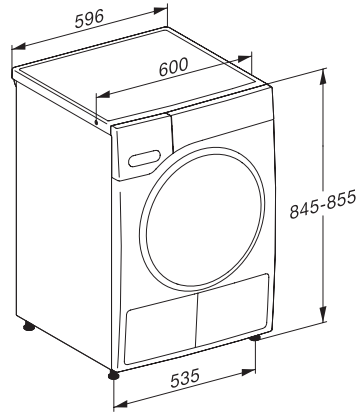

TWC660WP 125 Edition

T1 Varmepumpetørketrommel:

Med A+++ og DryCare 40 for effektiv og skånsom tørking.

EAN: 4002516767909 / Materialnummer: 12435000 /
Gammelt materialnummer: 12WC6602NDS

Tørkeprogrammer	
Bomull	•
Lettstelt	•
Finvask	•
Skjorter	•
Finish ull	•
Express	•
Impregnering	•
Sengetøy	•
Lufting varm/DryFresh	•
Tillegg tørking	
Antikrøll	•
Varselsignal	•
DryCare 40	•
Kvalitet	
Skånsomme tøyløftere	•
Sikkerhet	
PIN-kode	•
Indikator «Tøm beholder»	•
Optisk grensesnitt	•
Tekniske data	
Mål i mm (bredde)	596
Mål i mm (høyde)	850
Mål i mm (dybde)	655
Produktdybde med åpnet dør i mm	1077
Vekt i kg	56
Total tilkoblingsverdi i kW	1,10
Spenning i V	220-240
Sikring i A	10
Frekvens i Hz	50
Lengde på elektrisk ledning i m	2,0
Hermetisk lukket	•
Type kjølemiddel	R290
Kjølemiddelmengde i kg	0,14
Drivhuseffekt kjølemiddel i CO ₂ e	3
Drivhuseffekt produkt i CO ₂ e	0,42
Bytt lyspære	Serviceavdeling
Vedlagt tilbehør	
Duftampulle	•
Verdikupong for en sekundær duftampulle	•

TWC660WP 125 Edition

T1 Varmepumpetørketrommel:

Med A+++ og DryCare 40 for effektiv og skånsom tørking.

T1 installation drawing, facia 5 degree, measures in mm

T1 drawing, facia 5 degree, measures in mm

T1 drawing, facia 5 degree, with porthole, measures in mm

T1 drawing, facia 5 degree, without porthole, measures in mm