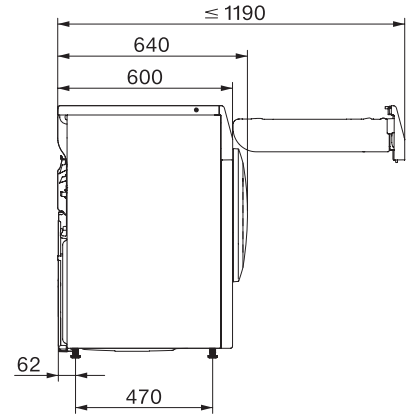

TEC675WP 125 Edition

T1 Varmepumpetørketrommel:

8 kg | DirectSensor | DryCare 40 | Miele@home | EcoDry-teknologi

EAN: 4002516767473 / Materialnummer: 12434980 /

Gammelt materialnummer: 12EC6752NDS

Tørkeprogrammer	
Bomull	•
Bomull pil	•
Lettstelt	•
Finvask	•
Skjorter	•
Finish ull	•
Express	•
Impregnering	•
Sengetøy	•
Lufting varm/DryFresh	•
Tillegg tørking	
Antikrøll	•
Varselsignal	•
DryCare 40	•
Kvalitet	
Skånsomme tøyløftere	•
Sikkerhet	
PIN-kode	•
Indikator «Tøm beholder»	•
Optisk grensesnitt	•
Tekniske data	
Mål i mm (bredde)	596
Mål i mm (høyde)	850
Mål i mm (dybde)	640
Produktdybde med åpnet dør i mm	1054
Vekt i kg	52
Total tilkoblingsverdi i kW	1,10
Spennning i V	220-240
Sikring i A	10
Frekvens i Hz	50
Lengde på elektrisk ledning i m	2,0
Hermetisk lukket	•
Type kjølemiddel	R290
Kjølemiddelmengde i kg	0,14
Drivhuseffekt kjølemiddel i CO ₂ e	3
Drivhuseffekt produkt i CO ₂ e	0,42
Bytt lyspære	Serviceavdeling
Vedlagt tilbehør	
Duftampulle	•
Verdikupong for en sekundær duftampulle	•

TEC675WP 125 Edition

T1 Varmepumpetørketrommel:

8 kg | DirectSensor | DryCare 40 | Miele@home | EcoDry-teknologi

T1 installation drawing, slanted facia or straight facia, measures in mm

T1 drawing, slanted facia or straight facia, measures in mm

T1 drawing, slanted facia or straight facia, without porthole, measures in mm

T1 drawing, slanted facia or straight facia, measures in mm