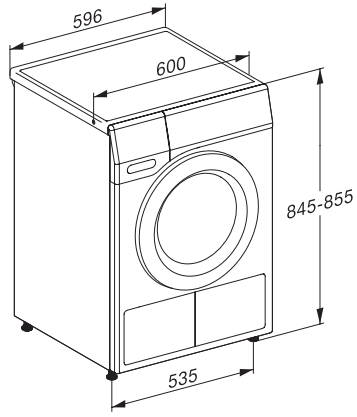

TEC665WP 125 Edition

T1 Varmepumpetørketrommel:

Med A+++ og DryCare 40 for effektiv og skånsom tørking.

EAN: 4002516767510 / Materialnummer: 12434970 /

Gammelt materialnummer: 12EC6652NDS

<b>Tørkeprogrammer</b>	
Bomull	•
Lettstelt	•
Finvask	•
Skjorter	•
Finish ull	•
Express	•
Impregnering	•
Sengetøy	•
Lufting varm/DryFresh	•
<b>Tillegg tørking</b>	
Antikrøll	•
Varselsignal	•
DryCare 40	•
<b>Kvalitet</b>	
Skånsomme tøyløftere	•
<b>Sikkerhet</b>	
PIN-kode	•
Indikator «Tøm beholder»	•
Optisk grensesnitt	•
<b>Tekniske data</b>	
Mål i mm (bredde)	596
Mål i mm (høyde)	850
Mål i mm (dybde)	640
Produktdybde med åpnet dør i mm	1054
Vekt i kg	55
Total tilkoblingsverdi i kW	1,10
Spenning i V	220-240
Sikring i A	10
Frekvens i Hz	50
Lengde på elektrisk ledning i m	2,0
Hermetisk lukket	•
Type kjølemiddel	R290
Kjølemiddelmengde i kg	0,14
Drivhuseffekt kjølemiddel i CO <sub>2</sub> e	3
Drivhuseffekt produkt i CO <sub>2</sub> e	0,42
Bytt lyspære	Serviceavdeling
<b>Vedlagt tilbehør</b>	
Duftampulle	•
Verdikupong for en sekundær duftampulle	•

TEC665WP 125 Edition

T1 Varmepumpetørketrommel:

Med A+++ og DryCare 40 for effektiv og skånsom tørking.

T1 installation drawing, slanted facia or straight facia, measures in mm

T1 drawing, slanted facia or straight facia, measures in mm

T1 drawing, slanted facia or straight facia, without porthole, measures in mm

T1 drawing, slanted facia or straight facia, measures in mm