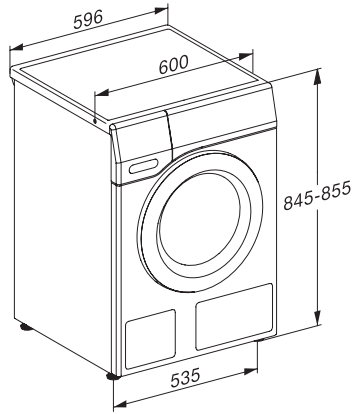

WEI895 WCS 125 Gala Edition

W1 Vaskemaskin frontmater:

Med SteamCare, TwinDos og PowerWash for enestående tøypleie.

EAN: 4002516767022 / Materialnummer: 12434690 /

Gammelt materialnummer: 11EI8955NDS

Barnesikring	•
PIN-kode	•
Optisk grensesnitt	•
Tekniske data	
Maskindybde i mm uten dør (for plassering under benk)	600
Total tilkoblingsverdi i kW	2,10-2,40
Spenning i V	220-240
Sikring i A	10
Frekvens i Hz	50
Bytt lyspære	Serviceavdeling
Vedlagt tilbehør	
3 Kapsler	•
UltraPhase 1 + 2	•
Verdikupong for 5 patroner Miele UltraPhase	•
Tilgjengelige språk	
Tilgjengelige språk via MultiLingua	dansk, deutsch, english (GB), español, norsk, portuguis, русский, slovenčina, suomi, svenska, українська, čeština

WEI895 WCS 125 Gala Edition

W1 Vaskemaskin frontmater:

Med SteamCare, TwinDos og PowerWash for enestående tøypleie.

W1 installation drawing, slanted facia or straight facia, measures in mm

W1 drawing, slanted facia or straight facia, measures in mm