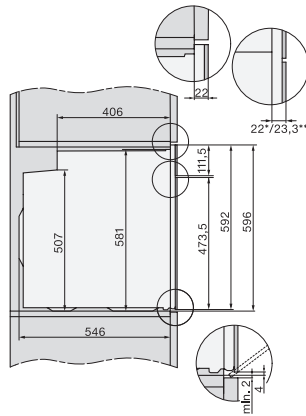

H 2861-1 BP 125 Edition

Stekeovn

i kombinerbar design med AirFry-funksjon samt nettverksfunksjon og pyrolyse.

EAN: 4002516774990 / Materialnummer: 12433900 /

Gammelt materialnummer: 22286195NER

Sikkerhetsutkobling	•
Elektronisk barnesikring	•
Dørlås for pyrolysedrift	•
<b>Tekniske data</b>	
Ovnsvolum i l	76
Antall rillehøyder	5
Antall rillehøyder i ovnsrom 1	5
Antall rillehøyder i ovnsrom 2	5
Kjennetegn for rillehøyder	•
Ovnstrombelysning	1 halogen-spot
Temperaturer i °C	30–300
Temperaturer min. i °C	30
Temperaturer maks. i °C	300
Nisjebredde min. i mm	560
Nisjebredde maks. i mm	568
Nisjehøyde min. i mm	590
Nisjehøyde maks. i mm	595
Nisjedybde i mm	550
Produktbredde i mm	595
Produkthøyde i mm	596
Produktdybde i mm	569
Vekt i kg	47,0
Total tilkoblingsverdi i kW	3,60
Spenning i V	220-240
Frekvens i Hz	50
Sikring i A	16
Faseantall	1
Nettkabel med støpsel	•
Lengde på elektrisk ledning i m	1,50
Bytt lyspære	Kunde
<b>Vedlagt tilbehør</b>	
Stekebrett med PerfectClean	1
Gourmet steke- og AirFry-brett, perforert med PerfectClean	1
Universalpanne med PerfectClean	1
Bake- og stekerist	1
FlexiClip-skinner (par)	1
Uttakbare føringslister (par)	1
Verdikupong for et HG71 grill- og stekebrett med PerfectClean	1

## H 2861-1 BP 125 Edition Stekeovn

i kombinerbar design med AirFry-funksjon samt nettverksfunksjon og pyrolyse.

DO7860, installation drawings

side view H7000 XL, installation drawings

built-in H7000 XL, installation drawing

H226x-1B/BP/E/EP/I/IP, H2x6xB/BP, H7x6xB/BP/BPX, installation drawings

DG2840, DG7x40, DGC7x4x, DG7x6x, DGC7x6x, DGD7635, DGM7x4x, DO7, H28B/BP, H7x4xB/BM/BP, H7x6xB/BP, installation drawing

side view H7000 XL build-under, installation drawing