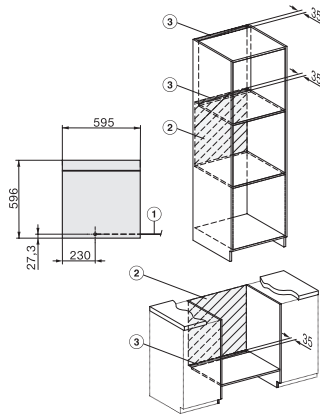

H 2861-1 BP 125 Edition

Stekeovn

i kombinerbar design med AirFry-funksjon samt nettverksfunksjon og pyrolyse.

EAN: 4002516774990 / Materialnummer: 12433900 /

Gammelt materialnummer: 22286195NER

Sikkerhetsutkobling	•
Elektronisk barnesikring	•
Dørlås for pyrolysedrift	•
<b>Tekniske data</b>	
Ovnsvolum i l	76
Antall rillehøyder	5
Antall rillehøyder i ovnsrom 1	5
Antall rillehøyder i ovnsrom 2	5
Kjennetegn for rillehøyder	•
Ovnstrombelysning	1 halogen-spot
Temperaturer i °C	30–300
Temperaturer min. i °C	30
Temperaturer maks. i °C	300
Nisjebredde min. i mm	560
Nisjebredde maks. i mm	568
Nisjehøyde min. i mm	590
Nisjehøyde maks. i mm	595
Nisjedybde i mm	550
Produktbredde i mm	595
Produkthøyde i mm	596
Produktdybde i mm	569
Vekt i kg	47,0
Total tilkoblingsverdi i kW	3,60
Spenning i V	220-240
Frekvens i Hz	50
Sikring i A	16
Faseantall	1
Nettkabel med støpsel	•
Lengde på elektrisk ledning i m	1,50
Bytt lyspære	Kunde
<b>Vedlagt tilbehør</b>	
Stekebrett med PerfectClean	1
Gourmet steke- og AirFry-brett, perforert med PerfectClean	1
Universalpanne med PerfectClean	1
Bake- og stekerist	1
FlexiClip-skinner (par)	1
Uttakbare føringslister (par)	1
Verdikupong for et HG71 grill- og stekebrett med PerfectClean	1

## H 2861-1 BP 125 Edition Stekeovn

i kombinerbar design med AirFry-funksjon samt nettverksfunksjon og pyrolyse.

DO7860, installation drawings

side view H7000 XL, installation drawings

built-in H7000 XL, installation drawing