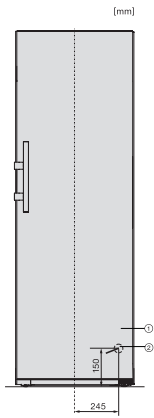

KS 4784 DD N

Frittstående kjøleskap

med DailyFresh og ekstra komfort for perfekt side-by-side-kombinasjon.

KS4384ED N, KS4783ED N, KS4784DD N, KS4784ED N, KS4885DD N, Nordic, installation (footnote*) (installation drawings)