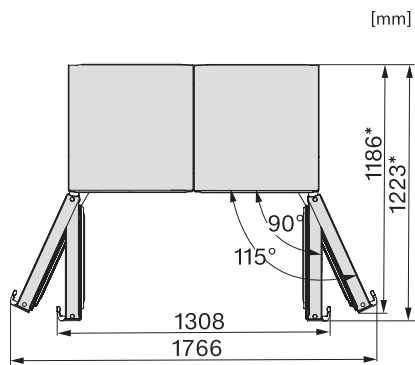

KS 4784 DD N

Frittstående kjøleskap

med DailyFresh og ekstra komfort for perfekt side-by-side-kombinasjon.