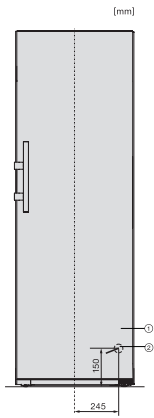

KS 4783 DD N

Frittstående kjøleskap

med DailyFresh og ekstra komfort for perfekt side-by-side-kombinasjon.

KS4384ED N, KS4783ED N, KS4784DD N, KS4784ED N, KS4885DD N, Nordic, installation (footnote*) (installation drawings)