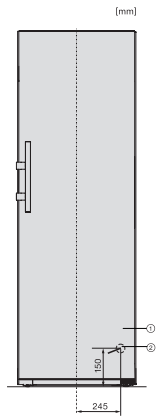

KS 4384 DD N

Frittstående kjøleskap

med Daily Fresh og DynaCool for en komfortabel side-by-side-kombinasjon.

KS4384ED N, KS4783ED N, KS4784DD N, KS4784ED N, KS4885DD N, Nordic, installation (footnote*) (installation drawings)