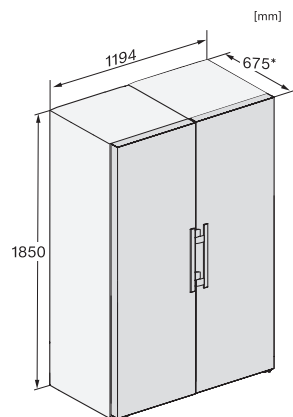

KS4783ED N, KS4784ED N, KS4885DD N, FNS4782E N, FNS4882D, Nordic, installation sketch, Side-by-Side (*footnote)