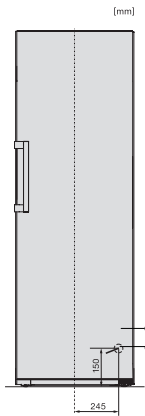

KS 4383 DD N

Frittstående kjøleskap

med Daily Fresh og DynaCool for en komfortabel side-by-side-kombinasjon.

KS4383ED N, KS4383DD N, Nordic, KS4783DD, KS4783ED, K4776ED, installation (footnote*) (installation drawings)