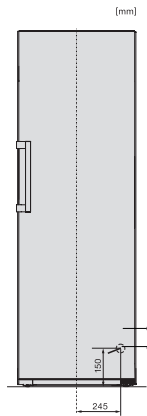

KS 4383 DD N

Frittstående kjøleskap

med Daily Fresh og DynaCool for en komfortabel side-by-side-kombinasjon.

KS4383ED N, KS4383DD N, Nordic, KS4783DD, KS4783ED, K4776ED, installation (footnote*) (installation drawings)