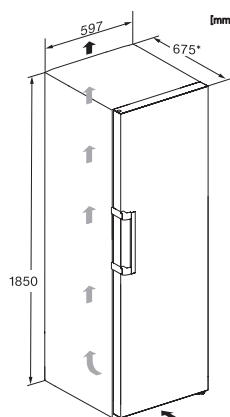

EAN: 4002516742159 / Materialnummer: 12431010 /

Gammelt materialnummer: 36438341EU2

Produktkategori	
Kjøleskap	•
Konstruksjon	
Frittstående produkt	•
Dørhengsel	høyre
Dørhengsler, kan hengesles om	•
Kan monteres side-by-side	•
Design	
Kabinettfarge	sølv
Frontfarge	Stål-look
Belysning kjølesone	LED
Betjeningskomfort	
Tilkobling med Miele@home	•
Ferskhetssystem	DailyFresh
ComfortClean	•
DynaCool	•
XL-innvendig rom	•
Døråpningshjelp	EasyHandle
Styring	
Betjeningskonsept	SensorTouch
Eksakt innstilling av grader	Kjøletemperatur
Uavhengig temperaturregulering av kjøle- og frysese	Nei
Superkjøl	•
Antall temperatursoner	1
Sabbatmodus	•
Party-modus	•
Holiday-modus	•
Kjøleprodukt/-sone	
Antall hyller	7
Antall skuffer for ferske matvarer	2
Antall flaskehylle for syltetøyglass osv.	3
Flaskehylle	2
Hyller i døren	5
Effektivitet og bærekraft	
Energiklasse (A til G)	D
Energiforbruk per år i kWh	98,00
Energiforbruk per 24 t i kWh	0,26
Sikkerhet	
Låsefunksjon	•
Akustisk døralarm	•
Optisk døralarm	•
Tekniske data	
Produktbredde i mm	597
Produkt høyde i mm	1855
Produkt dybde i mm	675
Vekt i kg	68,0
Klimaklasse	SN-T
Kjølesone i l	399
4-stjerners frysese i l	0
Totalt nyttevolum i l	399

KS 4383 DD N

Frittstående kjøleskap

med Daily Fresh og DynaCool for en komfortabel side-by-side-kombinasjon.

KS4383ED N, KS4383DD N, Nordic, KS4783DD, KS4783ED, K4776ED, installation (footnote*) (installation drawings)

KS4383ED N, KS4383DD N, Nordic, top view (footnote*) (installation drawings)

KS4383ED N, KS4383DD N, FNS4382E N, FNS4382D N, Nordic, top view, Side-by-Side (footnote*) (installation drawings)

KS4383ED N, KS4383DD N, FNS4382E N, FNS4382D N, Nordic, installation sketch, Side-by-Side (footnote*) (drawings)