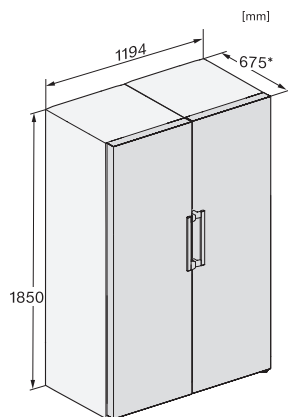

KS4383ED N, KS4383DD N, FNS4382E N, FNS4382D N, Nordic, installation sketch, Side-by-Side (footnote*) (drawings)