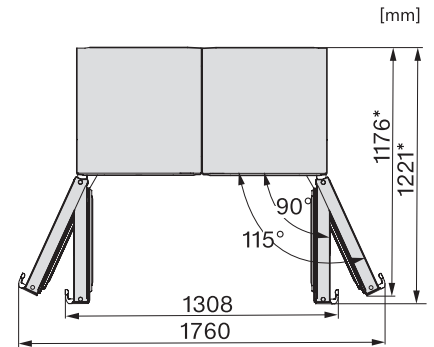

KS 4383 DD N

Frittstående kjøleskap

med Daily Fresh og DynaCool for en komfortabel side-by-side-kombinasjon.

KWTS4785F, KS4887DD, KWTS4785F, KS4383ED, KWTS4785F, KWNS4784DE, KWNS4784DE, KS4887DD, top view (footnote*)