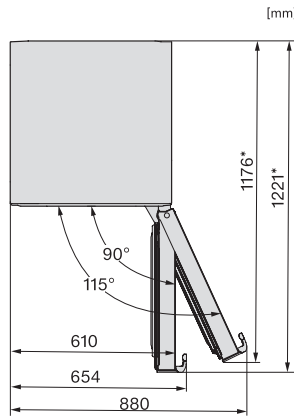

KS4383ED N, KS4383DD N, Nordic, top view (footnote*) (installation drawings)