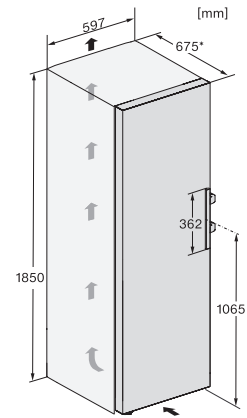

FNS4782E N, FNS4782D N, FNS4882D N, FNS4383E N, Nordics, installation sketch (footnote*) (installation drawings)