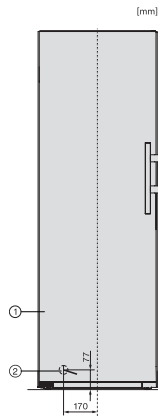

FNS 4782 D N

Frittstående fryseskap

med NoFrost og ekstra komfort for perfekt side-by-side-kombinasjon.

FNS4383E N, FNS4782E N, FNS4782D N, FNS4882D N, FNS4383D N, Nordic, installation (footnote*) (installation drawings)