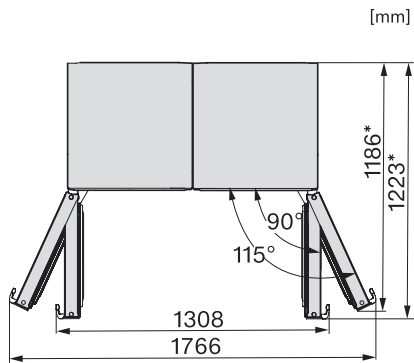

FNS 4782 D N

Frittstående fryseskap

med NoFrost og ekstra komfort for perfekt side-by-side-kombinasjon.