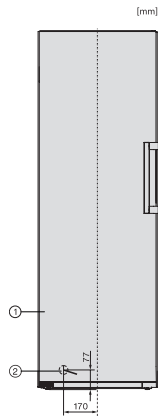

FNS 4782 D N

Frittstående fryseskap

med NoFrost og ekstra komfort for perfekt side-by-side-kombinasjon.

FNS4782E, FNS4782D, FNS4382D N, FNS4382E N, Nordic, installation (footnote*) (installation drawings)