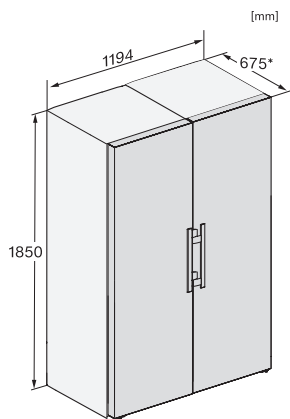

KS4783ED N, KS4784ED N, KS4885DD N, FNS4782E N, FNS4882D, Nordic, installation sketch, Side-by-Side (*footnote)