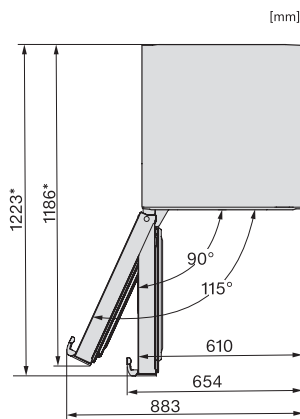

FNS4383E N, FNS4383D N, Nordic, top view (*footnote) (drawings)