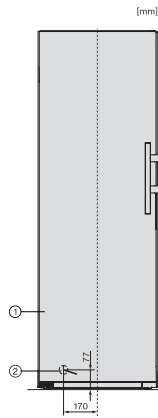

FNS 4383 D N

Frittstående fryseskap

med NoFrost og EasyHandle for en komfortabel side-by-side-kombinasjon.

FNS4383E N, FNS4782E N, FNS4782D N, FNS4882D N, FNS4383D N, Nordic, installation (footnote*) (installation drawings)