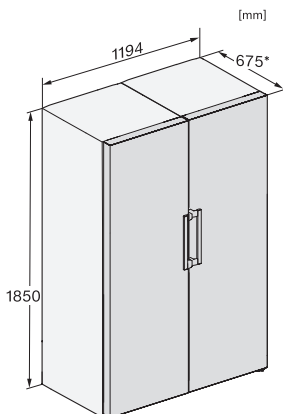

KS4383ED N, KS4383DD N, FNS4382E N, FNS4382D N, Nordic, top view, Side-by-Side (*footnote) (installation drawings)

KS4383ED N, KS4383DD N, FNS4382E N, FNS4382D N, Nordic, installation sketch, Side-by-Side (*footnote) (drawings)