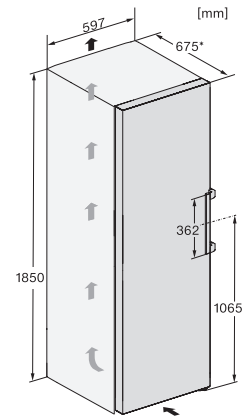

EAN: 4002516741718 / Materialnummer: 12430380 /
Gammelt materialnummer: 37438241EU2

Produktkategori	
Fryseskap	•
Konstruksjon	
Frittstående produkt	•
Dørhengsel	venstre
Dørhengsler, kan henges om	•
Kan monteres side-by-side	•
Design	
Kabinettfarge	sølv
Frontfarge	Stål-look
Betjeningskomfort	
Tilkobling med Miele@home	•
NoFrost	•
VarioRoom	•
Døråpningshjelp	SideOpen
Styring	
Betjeningskonsept	SensorTouch
Eksakt innstilling av grader	Frysetemperatur
Uavhengig temperaturregulering av kjøle- og frysese	Nei
SuperFrost	•
Antall temperatursoner	1
Sabbatmodus	•
Party-modus	•
Fryseskap/-sone	
Antall frysekuffer	7
derav XXL Box	1
Effektivitet og bærekraft	
Energiklasse (A til G)	D
Energiforbruk per år i kWh	199,00
Energiforbruk per 24 t i kWh	0,54
Sikkerhet	
Låsefunksjon	•
Akustisk døralarm	•
Akustisk temperaturalarm fryser	•
Optisk døralarm	•
Optisk temperaturalarm	•
Strømbrytsindikator, frysedel	•
FrostProof	•
Tekniske data	
Produktbredde i mm	597
Produkt høyde i mm	1855
Produkt dybde i mm	675
Vekt i kg	67,0
Klimaklasse	SN-T
4-stjerners frysese	278
Totalt nyttevolum i l	277
Lagringstid ved feil i t	16
Frysekapasitet i kg/24 h	18,00
Lydnivåklasse (A-D)	C
Støyutslipp i dB(A) re1pW	36

FNS4382D N, FNS4382E N, Nordic, top view (footnote*) (installation drawings)

FNS4782E, FNS4782D, FNS4782E C, FNS4382E N, Nordic, installation sketch (footnote*) (installation drawings)

KS4383ED N, KS4383DD N, FNS4382E N, FNS4382D N, Nordic, top view, Side-by-Side (*footnote) (installation drawings)