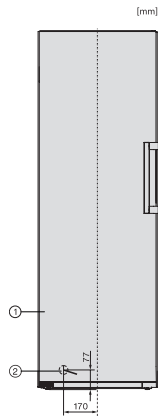

FNS 4382 D N

Frittstående fryseskap

med NoFrost og EasyHandle for en komfortabel side-by-side-kombinasjon.

FNS4782E, FNS4782D, FNS4382D N, FNS4382E N, Nordic, installation (footnote*) (installation drawings)