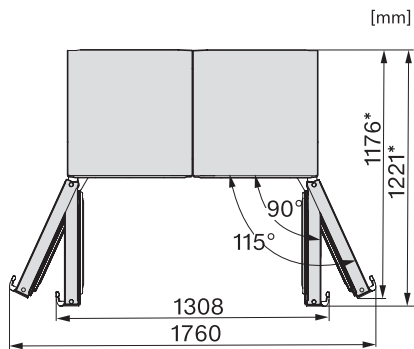

FNS 4382 D N

Frittstående fryseskap

med NoFrost og EasyHandle for en komfortabel side-by-side-kombinasjon.