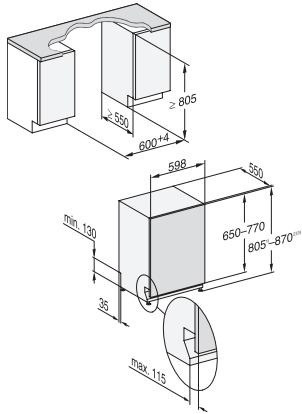

G 7181 SCVi AutoDos
Fullintegrerte oppvaskmaskiner
med automatisk dosering takket være AutoDos med integrert PowerDisk.

G7000, fully integrated dishwasher, 60cm (installation drawing)