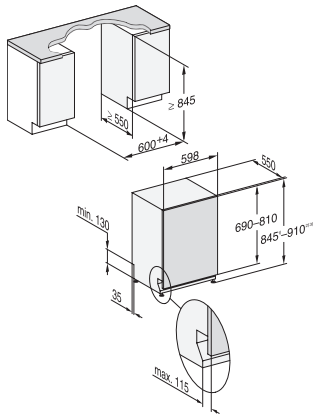

G 7679 SCVi XXL AutoDos Excellence

Fullintegrrert XXL-oppvaskmaskin

med automatisk dosering takket være AutoDos med integrert PowerDisk.

G7000, fully integrated dishwasher, XXL, 60cm (installation drawing)