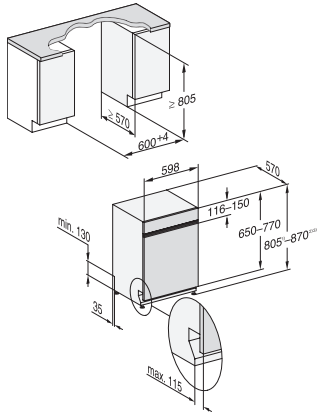

G 7652 SCVi AutoDos
Fullintegrerte oppvaskmaskiner
med automatisk dosering takket være AutoDos med integrert PowerDisk.

G7000, integrated dishwasher, 60cm (installation drawing)