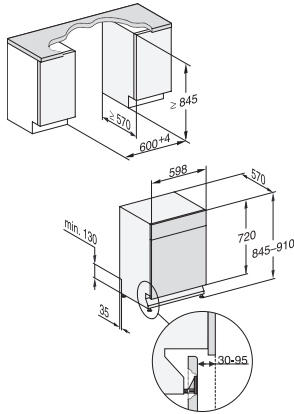

G 7605 SCU XXL AutoDos

Underbygde oppvaskmaskiner XXL

med automatisk dosering takket være AutoDos med integrert PowerDisk.

G7000, NER, built under, XXL, dishwasher, 60cm
(installation drawing)