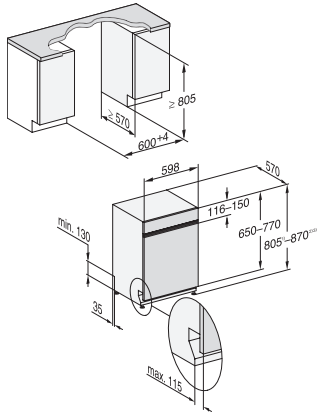

G 7600 SCi AutoDos

Integrerte oppvaskmaskiner

med automatisk dosering takket være AutoDos med integrert PowerDisk.

G7000, integrated dishwasher, 60cm (installation drawing)