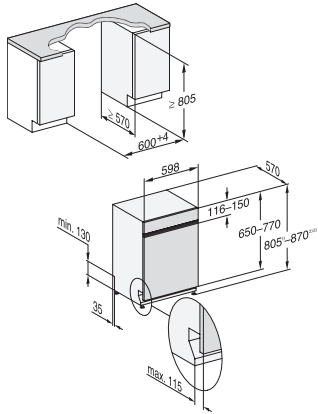

G 7600 SCi AutoDos

Integrerte oppvaskmaskiner

med automatisk dosering takket være AutoDos med integrert PowerDisk.

G7000, integrated dishwasher, 60cm (installation drawing)