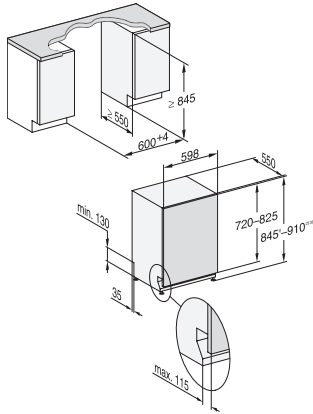

G 7385 SCVi XXL FF

Fullintegrert XXL-oppvaskmaskin

For et perfekt helhetsbilde på kjøkkenet takket være FrontFit

EAN: 4002516739432 / Materialnummer: 12426560 /
Gammelt materialnummer: 21738562NER

Oppvaskalternativer	
Express	•
Ekstra rent	•
Ekstra tørt	•
Kurvinnredning	
Plassering av bestikk	3D-MultiFlex-skuff
FlexCare-glassholder	2
FlexCare-kopphylle	1
Kurvinnredning	ExtraComfort
Antall kuverter	14
MultiClip	•
Sikkerhet	
Waterproof-system	•
Sil-kontrollampe	•
Barnesikring	•
Tekniske data	
Nisjebredde minimal i mm	600
Nisjebredde maksimal i mm	600
Nisjehøyde minimal i mm	845
Nisjehøyde maksimal i mm	910
Nisjedybde i mm	550
Produktbredde i mm	598
Produkt høyde i mm	845
Produkt dybde i mm	550
Produkt dybde med åpnet dør i cm	120,5
Nettovekt i kg	49,0
Total tilkoblingsverdi i kW	2,00
Spenning i V	230
Sikring i A	10
Faseantall	1
Standard for elektrisk frekvens	50
Lengde vanninntaksslange i cm	1,50
Lengde vannavløpsslange i cm	1,50
Lengde på elektrisk ledning i m	1,70
Min. frontplatevekt i kg	4,0
Maks. frontplatevekt i kg	10,0
[kan oppgraderes av kundeservice til min.]	7,0
[kan oppgraderes av kundeservice til maks.]	14,0
Tilgjengelige språk	
Tilgjengelige språk via MultiLingua	dansk, deutsch, english (GB), español, français, norsk, suomi, svenska
Vedlagt tilbehør	
1 x pakke UltraTabs (20 stk.)	•
Verdikupong for 1 pakke UltraTabs (20 stk.) eller 9 pakker til en spesialpris	•

G 7385 SCVi XXL FF

Fullintegrert XXL-oppvaskmaskin

For et perfekt helhetsbilde på kjøkkenet takket være FrontFit

G7000, fully integrated dishwasher, XXL, 60cm (installation drawing), front fit