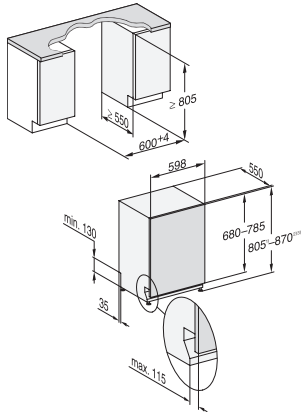

## G 7380 SCVi FF

Fullintegrerte oppvaskmaskiner

For et perfekt helhetsbilde på kjøkkenet takket være FrontFit

EAN: 4002516739425 / Materialnummer: 12426530 /  
Gammelt materialnummer: 21738062NER

Ekstra rent	•
Ekstra tørt	•
<b>Kurvinnredning</b>	
Plassering av bestikk	3D-MultiFlex-skuff
FlexCare-glassholder	2
FlexCare-kopphylle	1
Kurvinnredning	ExtraComfort
Antall kuverter	14
MultiClip	•
<b>Sikkerhet</b>	
Waterproof-system	•
Sil-kontrollampe	•
Barnesikring	•
<b>Tekniske data</b>	
Nisjebredde minimal i mm	600
Nisjebredde maksimal i mm	600
Nisjehøyde minimal i mm	805
Nisjehøyde maksimal i mm	870
Nisjedybde i mm	550
Produktbredde i mm	598
Produktthøyde i mm	805
Produkttybde i mm	550
Produkttybde med åpnet dør i cm	116,5
Nettovekt i kg	48,0
Total tilkoblingsverdi i kW	2,00
Spenning i V	230
Sikring i A	10
Faseantall	1
Standard for elektrisk frekvens	50
Lengde vanninntaksslange i cm	1,50
Lengde vannavløpsslange i cm	1,50
Lengde på elektrisk ledning i m	1,70
Min. frontplatevekt i kg	4,0
Maks. frontplatevekt i kg	10,0
[kan oppgraderes av kundeservice til min.]	8,0
[kan oppgraderes av kundeservice til maks.]	16,0
<b>Tilgjengelige språk</b>	
Tilgjengelige språk via MultiLingua	dansk, deutsch, english, español, français, norsk, suomi, svenska
<b>Vedlagt tilbehør</b>	
1 x pakke UltraTabs (20 stk.)	•
Verdikupong for 1 pakke UltraTabs (20 stk.) eller 9 pakker til en spesialpris	•

G 7380 SCVi FF

Fullintegrerte oppvaskmaskiner

For et perfekt helhetsbilde på kjøkkenet takket være FrontFit

G7000, fully integrated dishwasher, 60cm (installation drawing), FrontFit