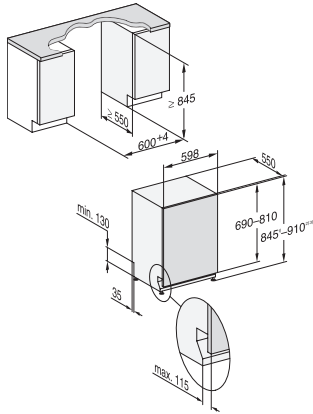

G 7299 SCVi XXL Excellence
Fullintegret XXL-oppvaskmaskin
med 3D MultiFlex-skuff for høy komfort.

G7000, fully integrated dishwasher, XXL, 60cm (installation drawing)