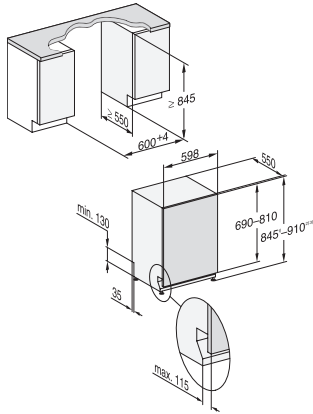

910

Nisjedybde i mm

550

Produktbredde i mm

598

Produkthøyde i mm

845

Produktdybde i mm

G7000, fully integrated dishwasher, XXL, 60cm (installation drawing)