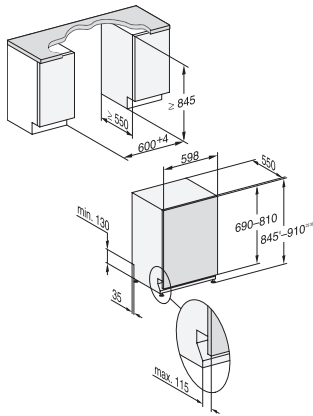

G 7267 SCVi XXL

Fullintegrert XXL-oppvaskmaskin med 3D MultiFlex-skuff for høy komfort.

EAN: 4002516739371 / Materialnummer: 12426470 /
Gammelt materialnummer: 21726762NER

Oppvaskalternativer	
Express	•
Ekstra rent	•
Ekstra tørt	•
Kurvinnredning	
Plassering av bestikk	3D-MultiFlex-skuff
FlexCare-glassholder	2
FlexCare-kopphylle	1
Kurvinnredning	ExtraComfort
Antall kuverter	14
MultiClip	•
Sikkerhet	
Waterproof-system	•
Sil-kontrollampe	•
Barnesikring	•
Tekniske data	
Nisjebredde minimal i mm	600
Nisjebredde maksimal i mm	600
Nisjehøyde minimal i mm	845
Nisjehøyde maksimal i mm	910
Nisjedybde i mm	550
Produktbredde i mm	598
Produkt høyde i mm	845
Produkt dybde i mm	550
Produkt dybde med åpnet dør i cm	120,5
Nettovekt i kg	49,0
Total tilkoblingsverdi i kW	2,00
Spenning i V	230
Sikring i A	10
Faseantall	1
Standard for elektrisk frekvens	50
Lengde vanninntaksslange i cm	1,50
Lengde vannavløpsslange i cm	1,50
Lengde på elektrisk ledning i m	1,70
Min. frontplatevekt i kg	4,0
Maks. frontplatevekt i kg	10,0
[kan oppgraderes av kundeservice til min.]	7,0
[kan oppgraderes av kundeservice til maks.]	14,0
Tilgjengelige språk	
Tilgjengelige språk via MultiLingua	dansk, deutsch, english (GB), español, français (FR), norsk, suomi, svenska
Vedlagt tilbehør	
1 x pakke UltraTabs (20 stk.)	•
Verdikupong for 1 pakke UltraTabs (20 stk.) eller 9 pakker til en spesialpris	•

G 7267 SCVi XXL
Fullintegret XXL-oppvaskmaskin
med 3D MultiFlex-skuff for høy komfort.

G7000, fully integrated dishwasher, XXL, 60cm (installation drawing)