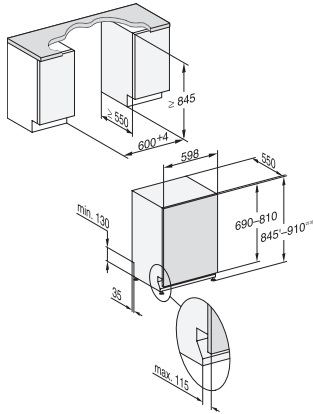

G 7265 SCVi XXL

Fullintegrert XXL-oppvaskmaskin med 3D MultiFlex-skuff for høy komfort.

EAN: 4002516739364 / Materialnummer: 12426460 /
Gammelt materialnummer: 21726562NER

| | |
|---|---|
| Utskylling av salt | • |
| Oppvaskalternativer | |
| BottleClean | • |
| Quick | • |
| IntenseZone | • |
| Ekstra rent | • |
| Ekstra tørt | • |
| Kurvinnredning | |
| Plassering av bestikk | 3D-MultiFlex-skuff |
| FlexCare-glassholder | 2 |
| FlexCare-kopphylle | 1 |
| Kurvinnredning | ExtraComfort |
| Antall kuverter | 14 |
| MultiClip | • |
| FlexCare Glass & Bottle | • |
| XL Assist | • |
| Sikkerhet | |
| Waterproof-system | • |
| Sil-kontrollampe | • |
| Tekniske data | |
| Nisjebredde minimal i mm | 600 |
| Nisjebredde maksimal i mm | 600 |
| Nisjehøyde minimal i mm | 845 |
| Nisjehøyde maksimal i mm | 910 |
| Nisjedybde i mm | 550 |
| Produktbredde i mm | 598 |
| Produkthøyde i mm | 845 |
| Produktdybde i mm | 550 |
| Produktdybde med åpnet dør i cm | 120,5 |
| Nettvekt i kg | 49,0 |
| Total tilkoblingsverdi i kW | 2,00 |
| Spenning i V | 230 |
| Sikring i A | 10 |
| Faseantall | 1 |
| Standard for elektrisk frekvens | 50 |
| Lengde vannintaksslange i cm | 1,50 |
| Lengde vannavløpsslange i cm | 1,50 |
| Lengde på elektrisk ledning i m | 1,70 |
| Min. frontplatevekt i kg | 4,0 |
| Maks. frontplatevekt i kg | 10,0 |
| [kan oppgraderes av kundeservice til min.] | 7,0 |
| [kan oppgraderes av kundeservice til maks.] | 14,0 |
| Tilgjengelige språk | |
| Tilgjengelige språk via MultiLingua | dansk, deutsch, english (GB), español, français (FR), nederlands, norsk |
| Vedlagt tilbehør | |
| 1 x pakke UltraTabs (20 stk.) | • |
| Verdikupong 1 pakke UltraTabs (20 stk.) eller 3 pakker (à 60 stk.) til en spesialpris | • |

G 7265 SCVi XXL
Fullintegrert XXL-oppvaskmaskin
med 3D MultiFlex-skuff for høy komfort.

G7000, fully integrated dishwasher, XXL, 60cm (installation drawing)