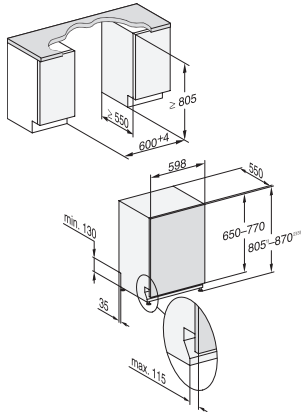

G 7183 SCVi AutoDos
Fullintegrerte oppvaskmaskiner
med automatisk dosering takket være AutoDos med integrert PowerDisk.

G7000, fully integrated dishwasher, 60cm (installation drawing)