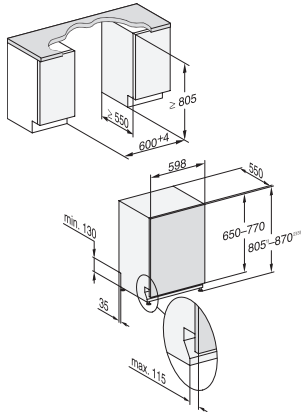

G 7180 SCVi AutoDos
Fullintegrerte oppvaskmaskiner
med automatisk dosering takket være AutoDos med integrert PowerDisk.

G7000, fully integrated dishwasher, 60cm (installation drawing)