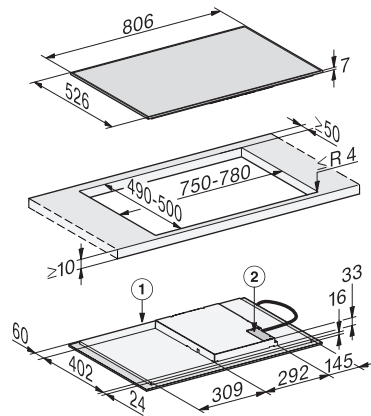

KM 7373 FR

Induksjonstopp, uavhengig av stekeovn
med Flex-kokeområde for store kokekar

KM7373FR, KM7372FR surface-mounted (Installation drawing)