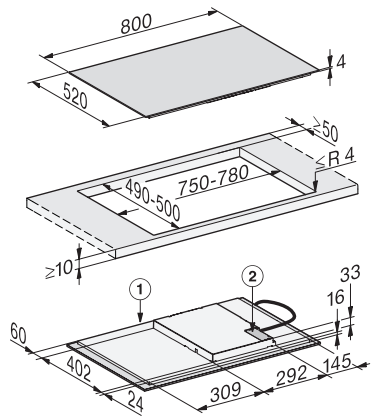

KM 7373 FL

Induksjonstopp, uavhengig av stekeovn med Flex-kokeområde for store kokekar

KM7373FL, KM7372FL surface-mounted (Installation drawing)