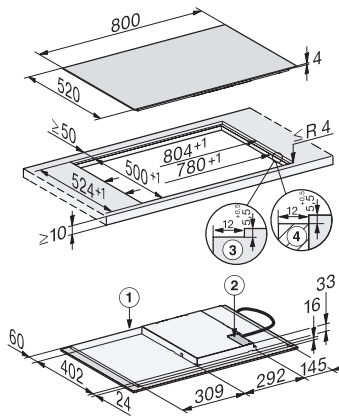

KM7373FL, KM7372FL flush (Installation drawing)