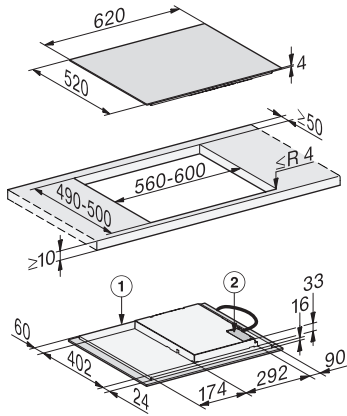

KM 7363 FL

Induksjonstopp, uavhengig av stekeovn med Flex-kokeområde for store kokekar

KM7363FL surface-mounted (Installation drawing)