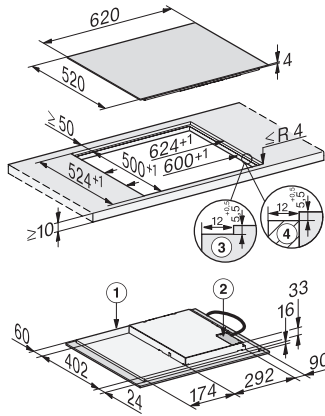

KM7363FL flush (Installation drawing)