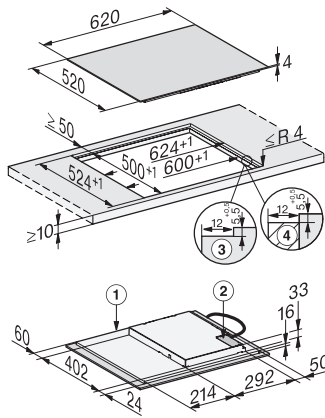

KM7360FL, KM7361FL flush (Installation drawing)