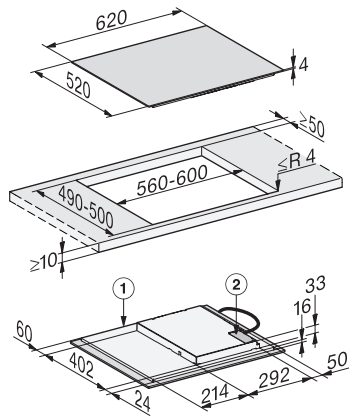

KM 7361 FL

Induksjonstopp, uavhengig av stekeovn
med 4 enkeltstående kokesoner til attraktiv pris

KM7360FL, KM7361FL surface-mounted (Installation drawing)