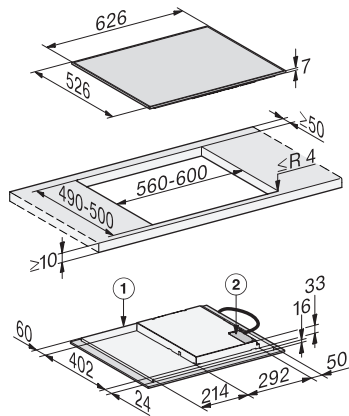

KM 7361 FR

Induksjonstopp, uavhengig av stekeovn
med 4 enkeltstående kokesoner til attraktiv pris

KM7360FR, KM7361FR surface-mounted (Installation drawing)