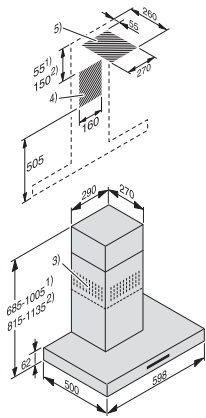

PUR 68 W

Dekorventilatorer for vegg

med EasySwitch-tipptaster for komfortabel betjening og LED-belysning

PUR68W, PUR62W Living, DA416-6, DA416-7 (Installation drawing)