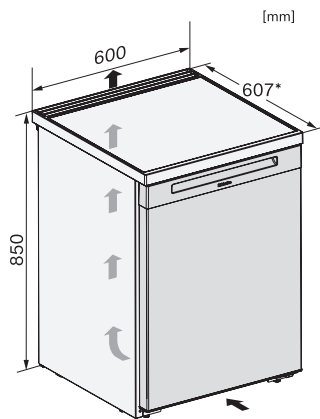

K 4002 D
Frittstående kjøleskap
med DailyFresh, DynaCool og integrert 4*-fryseboks for optimal friskhet.

K4003D ws, K4002D ws, F4001D ws, F4001C ws, FN4002D ws, installation sketch (*footnote) (installation drawings)