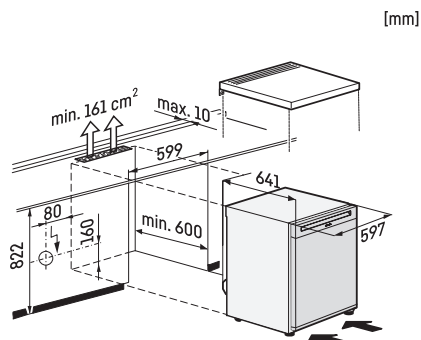

K4003D ws, K4002D ws, installation sketch (*footnote) (installation drawings)