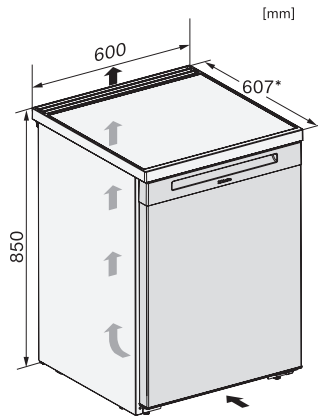

K 4003 D
Frittstående kjøleskap
med DailyFresh og DynaCool for optimal friskhet.

K4003D ws, K4002D ws, F4001D ws, F4001C ws, FN4002D ws, installation sketch (*footnote) (installation drawings)