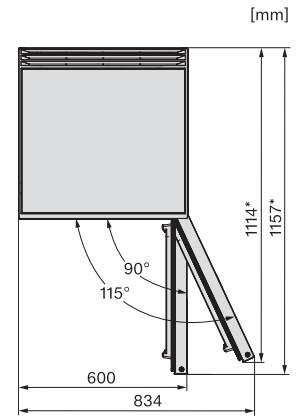

K4003D ws, K4002D ws, F4001D ws, F4001C ws, FN4002D ws, top view (*footnote) (installation drawings)