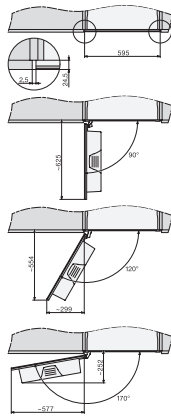

CVA 7845 125 Gala Ed

Kaffemaskin for innbygging med DirectWater

i kombinerbart design med CoffeeSelect og AutoDescal for å oppfylle høye krav.

CVA7000, side view (*footnote) (installation drawing)

CVA7000, top view (installation drawings)