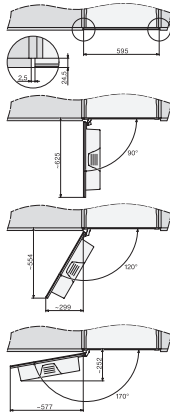

CVA 7845 125 Gala Ed

Kaffemaskin for innbygging med DirectWater

i kombinerbart design med CoffeeSelect og AutoDescal for å oppfylle høye krav.

CVA7000, side view (*footnote) (installation drawing)

CVA7000, top view (installation drawings)