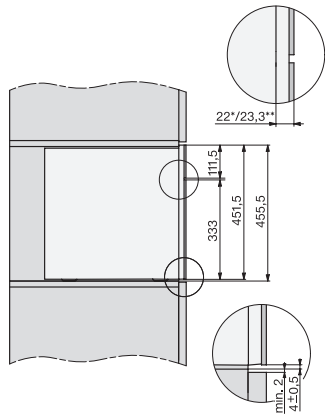

CVA 7845 125 Gala Ed

Kaffemaskin for innbygging med DirectWater

i kombinerbart design med CoffeeSelect og AutoDescal for å oppfylle høye krav.

CVA7000, side view (*footnote) (installation drawing)