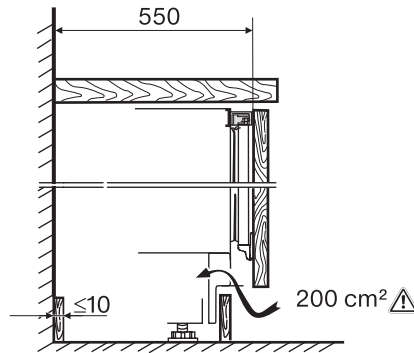

F 31202 Ui-1

Fryseskap for plassering under benk med ComfortFrost for enkel frysing i kompakt format.

K31222Ui, K31222Ui-1, K31225Ui, K31252Ui, K31252Ui-1, K31242UiF, K31242UiF-1, F31202Ui (installation drawings)