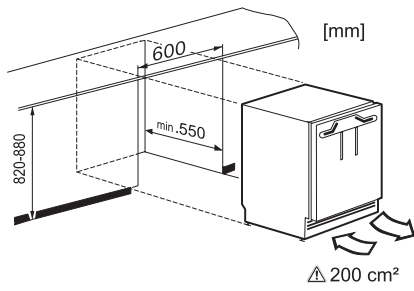

F 31202 Ui-1

Fryseskap for plassering under benk med ComfortFrost for enkel frysing i kompakt format.

K31222Ui, K31222Ui-1, K31225Ui, K31252Ui, K31252Ui-1, K31242UiF, K31242UiF-1, F31202Ui (installation drawings)