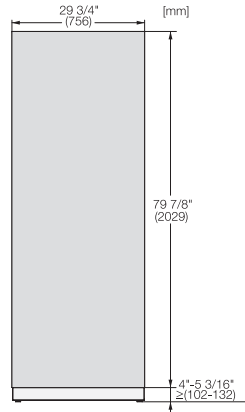

KFP3005ed/cs, KFP3004ed/cs, Front panel, Front dimensions, MasterCool II, installation drawings