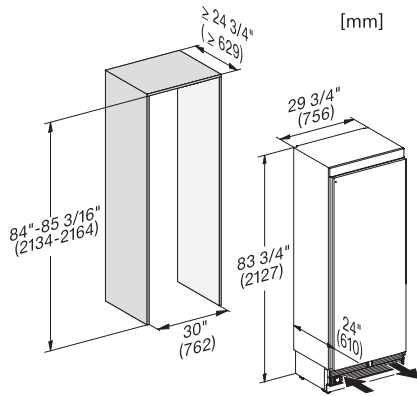

EAN: 4002516712657 / Materialnummer: 12366250 /
Gammelt materialnummer: 37281300EU2

Produktkategori	
Fryseskap	•
Konstruksjon	
Innbyggingsprodukt	•
Innbyggingsprodukt, integrert	•
Dørhengsler, kan hengesles om	•
Kan monteres side-by-side	•
Betjeningskomfort	
Tilkobling med Miele@home	•
NoFrost	•
SoftClose	•
Styring	
Betjeningskonsept	MasterSensor
Uavhengig temperaturregulering av kjøle- og frysese	Nei
SuperFrost	•
Sabbatmodus	•
Ecomodus	•
Effektivitet og bærekraft	
Energiklasse (A til G)	E
Energiforbruk per år i kWh	321,00
Energiforbruk per 24 t i kWh	0,79
Tekniske data	
Produktbredde i mm	740
Produkt høyde i mm	2125
Produkt dybde i mm	608
Vekt i kg	156,2
Festeteknikk	direktemontering
4-stjerners frysese	445
Frysekapasitet i kg/24 h	23,00
Lydnivåklasse (A-D)	D
Støyutslipp i dB(A) re1pW	42
Strømforbruk i milliampere (mA)	0
Spenning i V	220-240
Sikring i A	10
Faseantall	1
Frekvens i Hz	50-60
Lengde på elektrisk ledning i m	3,0
Bytt lyspære	Serviceavdeling

F 2813 Vi
MasterCool fryseskap
for førsteklasses design og teknologi i storformat.

F2812Vi, F2813Vi, F2802Vi, F2811Vi, F2801Vi, MasterCool, inner space, installation drawings

KFP3005ed/cs, KFP3004ed/cs, Front panel, Front dimensions, MasterCool II, installation drawings

Sideview, MasterCool, Sketch

Side-by-Side, MasterCool, footnote, installation drawings

F2802Vi, F2812Vi, F2813Vi, F2812SF, F2801Vi, F2811Vi, F2811SF, installation, MasterCool, installation drawings

Opening angle 90°/115°, right side stop, MasterCool (Sketch) with footnote