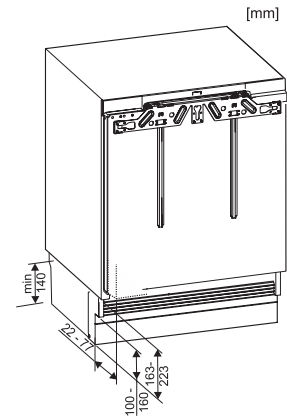

K 31252 Ui-1

Kjøleskap for plassering under benk med praktisk uttrekkskurv i kompakt format.

K31222Ui, K31222Ui-1, K31225Ui, K31252Ui,
K31252Ui-1, K31242UiF, K31242UiF-1, F31202Ui
(installation drawings)

K31222Ui, K31222Ui-1, K31225Ui, K31252Ui,
K31252Ui-1, K31242UiF, K31242UiF-1, F31202Ui, side
view (installation draw)

K31222Ui, K31222Ui-1, K31225Ui, K31252Ui,
K31252Ui-1, K31242UiF, K31242UiF-1 F31202Ui
(installation drawings)