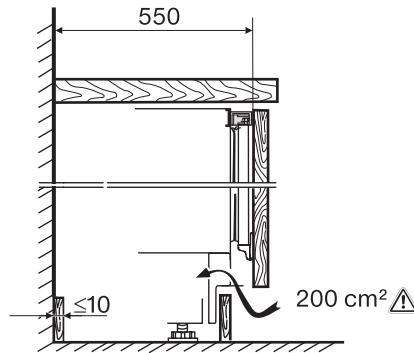

K 31252 Ui-1

Kjøleskap for plassering under benk med praktisk uttrekkskurv i kompakt format.

K31222Ui, K31222Ui-1, K31225Ui, K31252Ui,
K31252Ui-1, K31242UiF, K31242UiF-1, F31202Ui
(installation drawings)

K31222Ui, K31222Ui-1, K31225Ui, K31252Ui,
K31252Ui-1, K31242UiF, K31242UiF-1, F31202Ui, side
view (installation draw)

K31222Ui, K31222Ui-1, K31225Ui, K31252Ui,
K31252Ui-1, K31242UiF, K31242UiF-1 F31202Ui
(installation drawings)