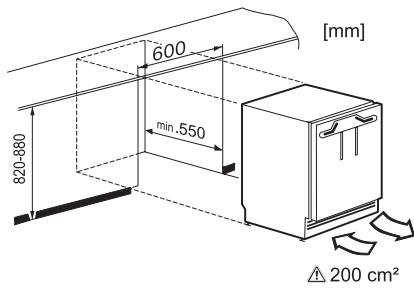

K 31252 Ui-1

Kjøleskap for plassering under benk med praktisk uttrekkskurv i kompakt format.

K31222Ui, K31222Ui-1, K31225Ui, K31252Ui,
K31252Ui-1, K31242UiF, K31242UiF-1, F31202Ui
(installation drawings)

K31222Ui, K31222Ui-1, K31225Ui, K31252Ui,
K31252Ui-1, K31242UiF, K31242UiF-1, F31202Ui, side
view (installation draw)

K31222Ui, K31222Ui-1, K31225Ui, K31252Ui,
K31252Ui-1, K31242UiF, K31242UiF-1 F31202Ui
(installation drawings)